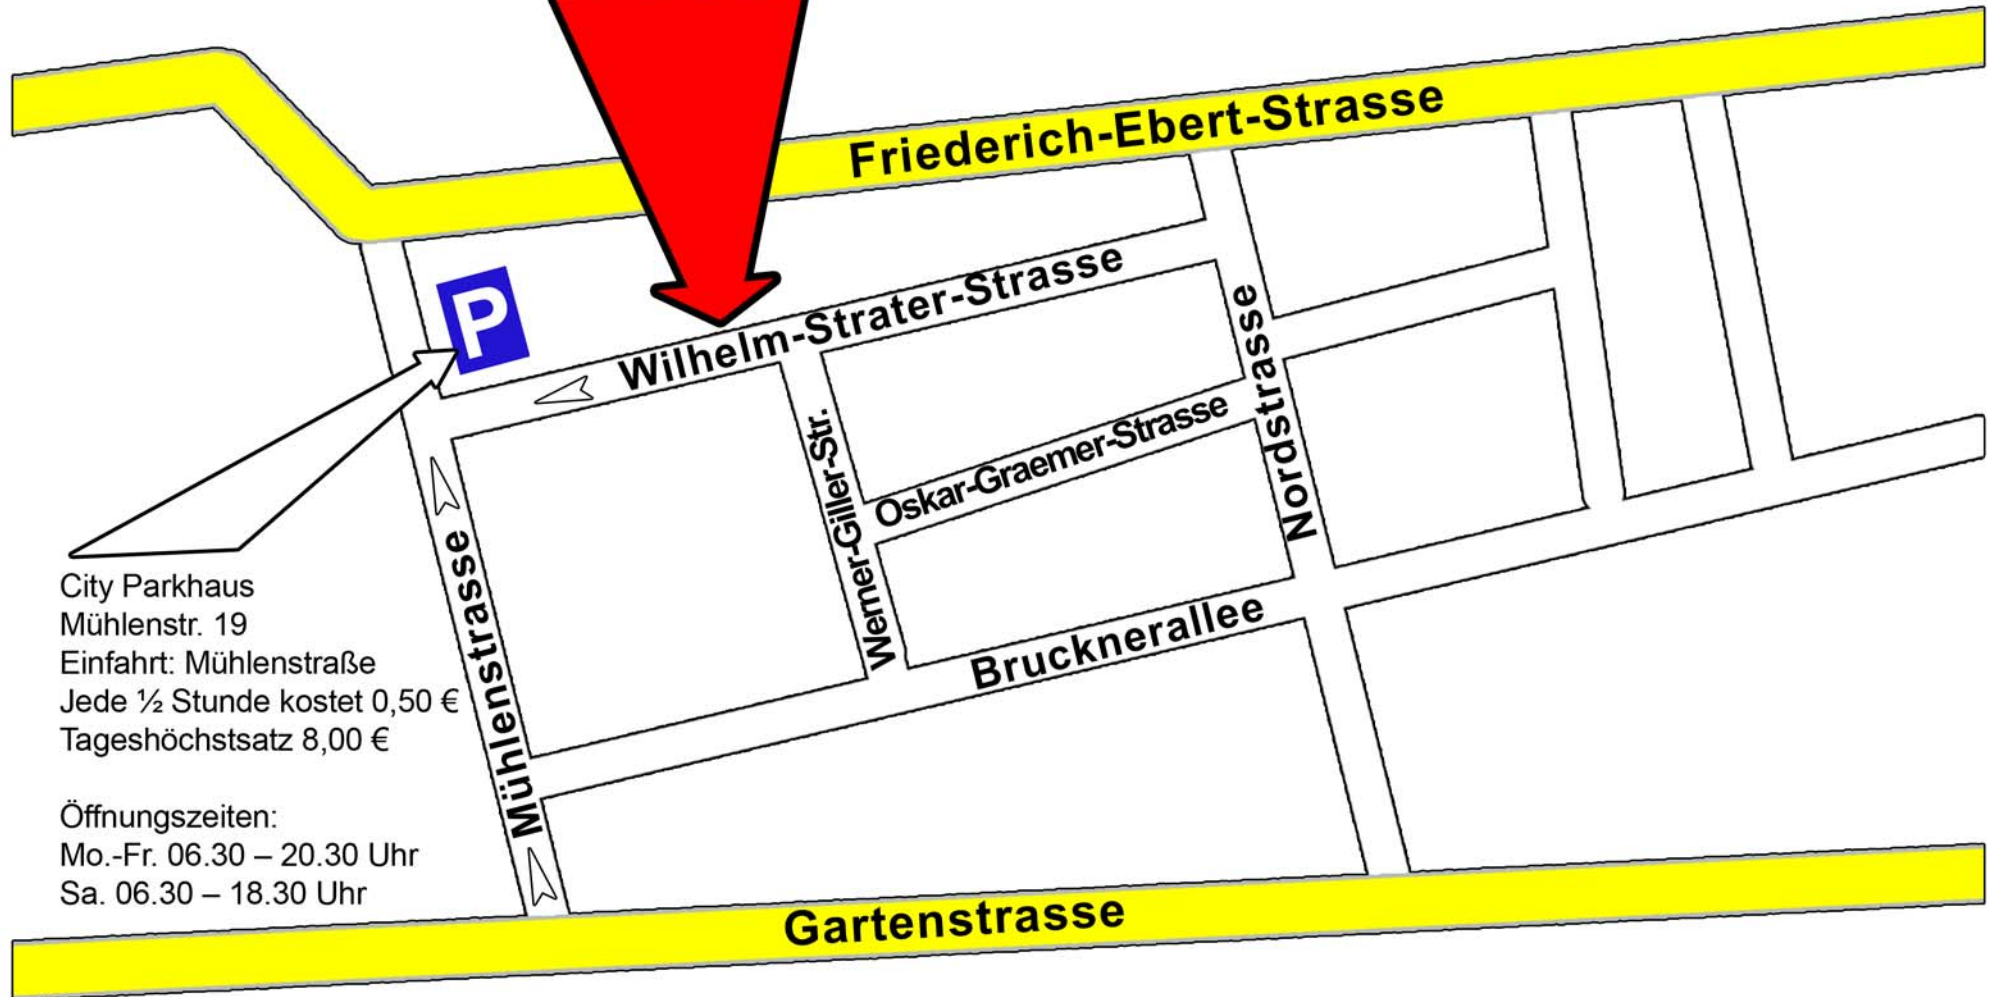

Ulrike Romahn
coaching & beratung
Wilhelm-Strater-Strasse 37
41236 Mönchengladbach

City Parkhaus
Mühlenstr. 19
Einfahrt: Mühlenstraße
Jede ½ Stunde kostet 0,50 €
Tageshöchstsatz 8,00 €

Öffnungszeiten:
Mo.-Fr. 06.30 – 20.30 Uhr
Sa. 06.30 – 18.30 Uhr

Rheydt

Mönchengladbach